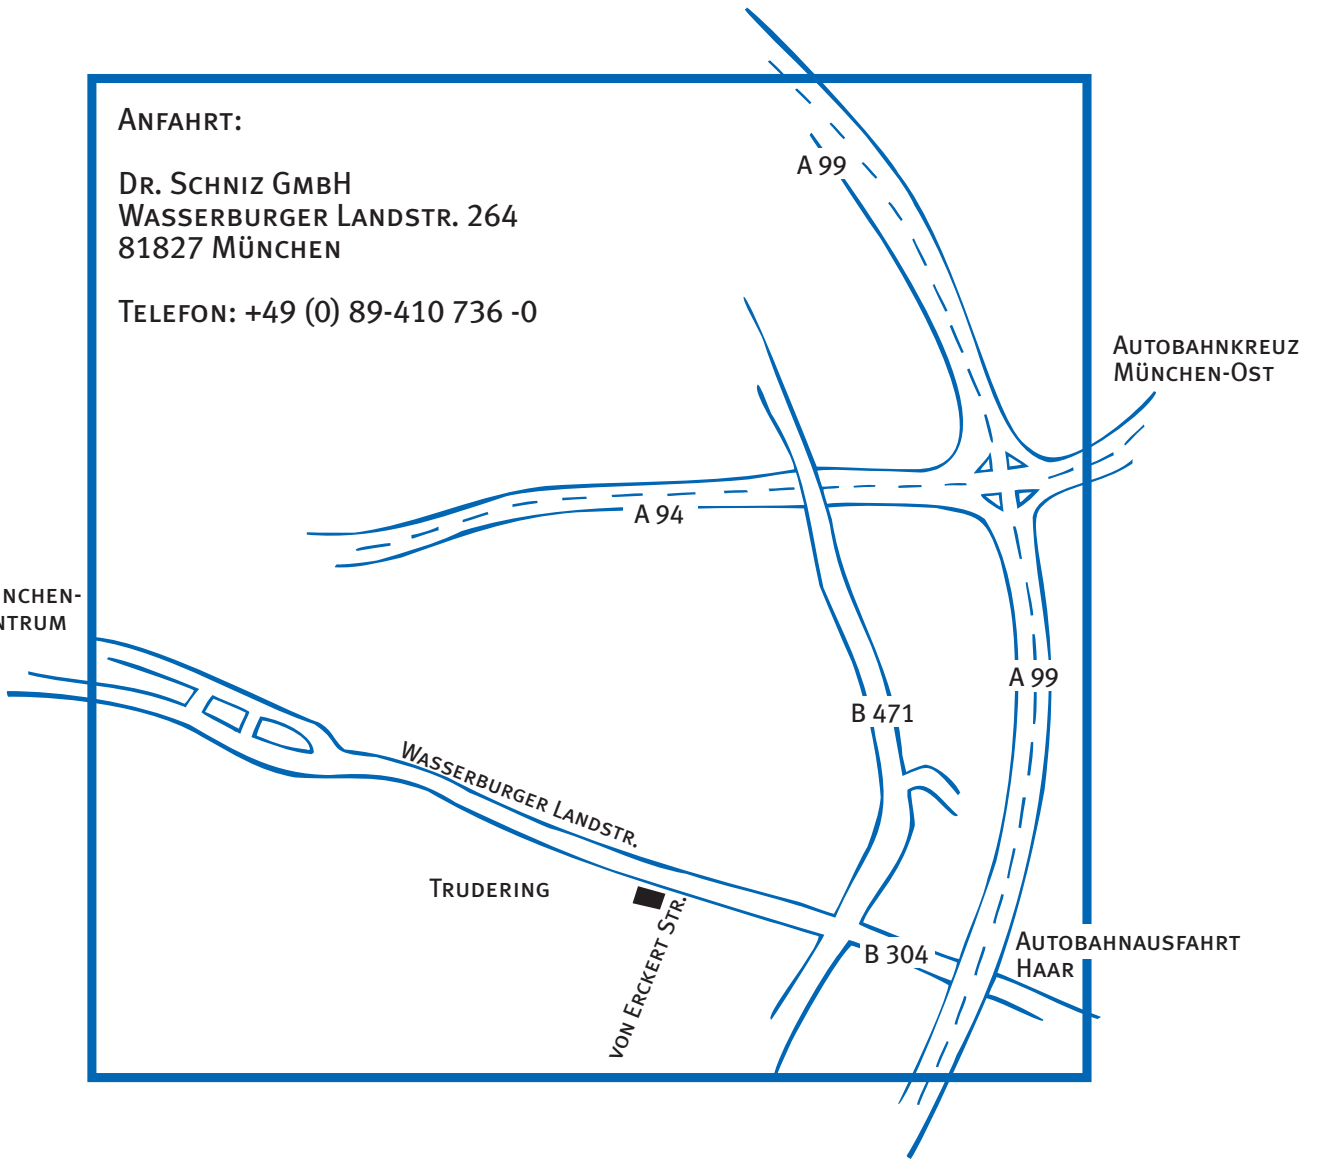

A 9
AUTOBAHNKREUZ
MÜNCHEN-NORD

ANFAHRT:

DR. SCHNIZ GMBH
WASSERBURGER LANDSTR. 264
81827 MÜNCHEN

TELEFON: +49 (0) 89-410 736 -0

A 99
AUTOBAHNKREUZ
MÜNCHEN-OST

MÜNCHEN-
ZENTRUM

AUTOBAHNAUSFAHRT
HAAR